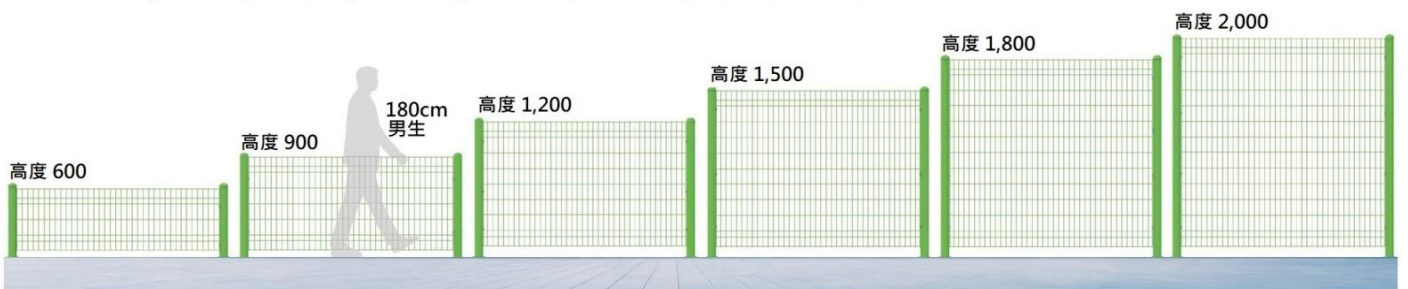

一般圍籬

熱浸鍍鋅+粉體烤漆

防水蓋

7字型圍籬

U型扣環

U型扣環

平行扣環

一般圍籬規格

高度：600mm, 900mm, 1200mm, 1500mm, 1800mm, 2000mm / 寬度：2000mm

套疊型圍籬

重疊方便節省體積

一般圍籬產品分類

	7字型	套疊型	O字型
U型扣環			
平行扣環			
W型扣環			

粉體烤漆顏色

實際顏色可能與圖片不同 (可依客戶需求指定顏色)