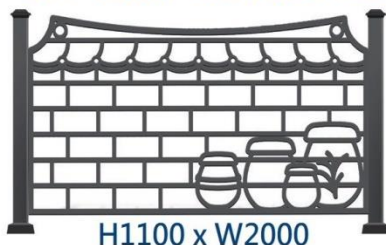

宮廟圍籬

鋁鑄造 + 粉體烤漆

WF-宮廟-SA-ALC-21

H1100 x W2000

WF-宮廟-SA-ALC-21

WF-宮廟-SA-ALC-11

H1100 x W1880

WF-宮廟-SA-ALC-23

H1200 x W2000

WF-宮廟-SA-ALC-17

WF-宮廟-SA-ALC-17

H1200 x W2000

WF-宮廟-JD-DJA-158

WF-宮廟-JD-DJA-09-12

WF-宮廟-JD-DJA-09-13

WF-宮廟-JD-DJA-09-06