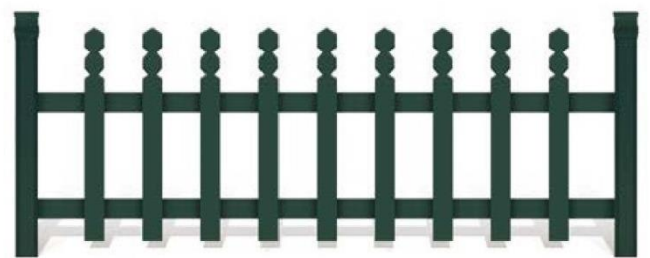

宮廟圍籬

鋁鑄造 + 粉體烤漆

WF-宮廟-SA-ALC-21

H1100 x W2000

WF-宮廟-SA-ALC-21

WF-宮廟-SA-ALC-11

H1100 x W1880

WF-宮廟-SA-ALC-23

H1200 x W2000

WF-宮廟-SA-ALC-17

WF-宮廟-SA-ALC-17

H1200 x W2000

WF-宮廟-JD-DJA-158

WF-宮廟-JD-DJA-09-12

WF-宮廟-JD-DJA-09-13

WF-宮廟-JD-DJA-09-06

WF-宮廟-JD-DJA-153

WF-宮廟-JD-DJA-160

H650 x W2000

WF-宮廟-JD-DJA-161

H500 x W1325

WF-宮廟-JD-DJA-162

H460 x W1500