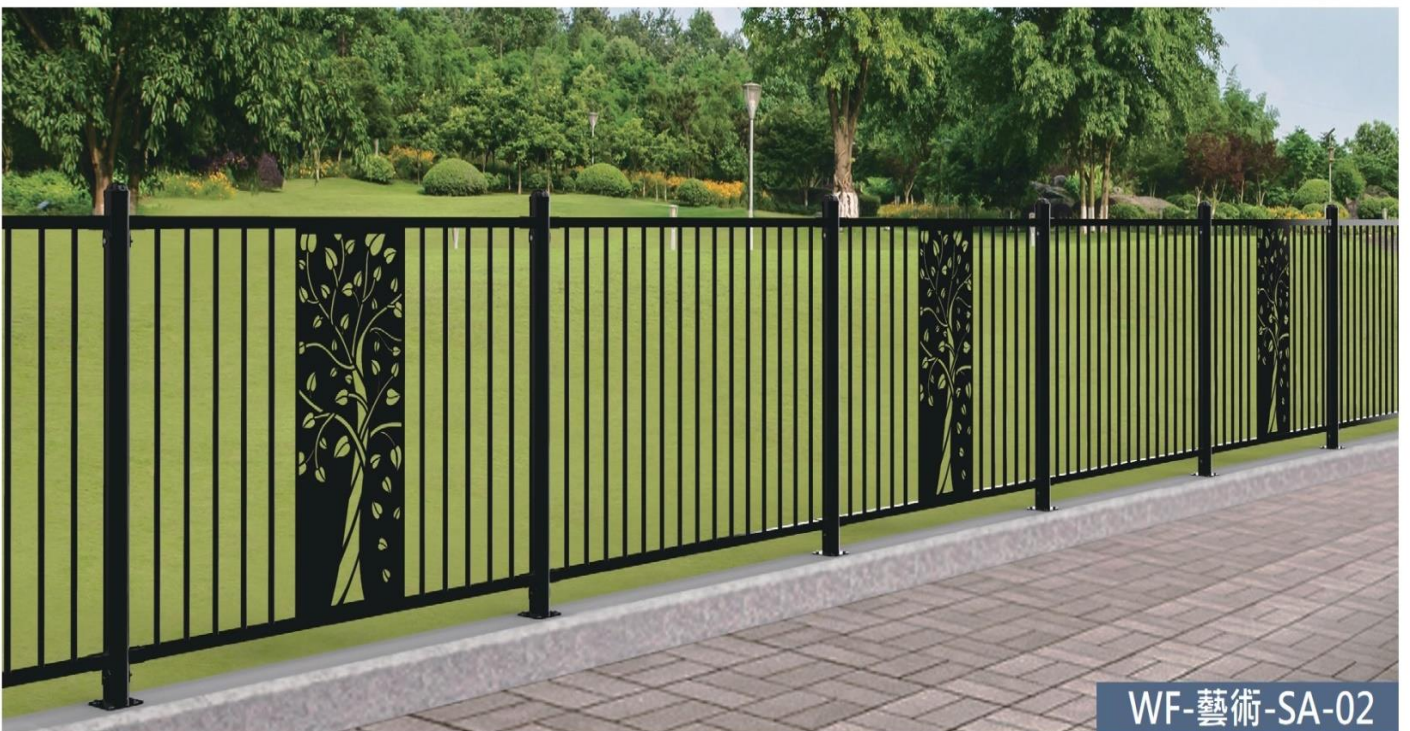

WF-藝術-DH-ART-77-DUI

WF-藝術-DH-ART-77-DUO

WF-藝術-SA-01

WF-藝術-SA-02

WF-藝術-SA-03

WF-藝術-SA-02

圖案面板尺寸：H1140 x W520

WF-藝術-SA-05