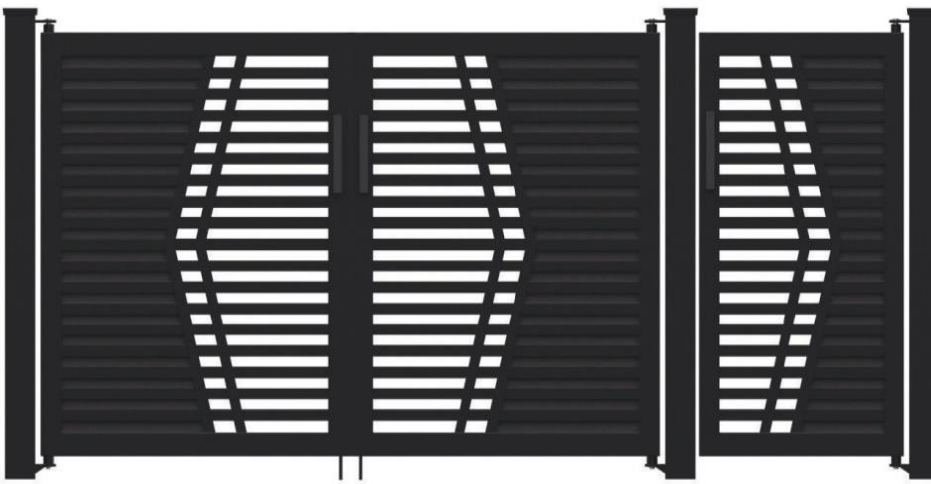

WF-總裁門-SA-10

H1800xW3000+1000

STEEL