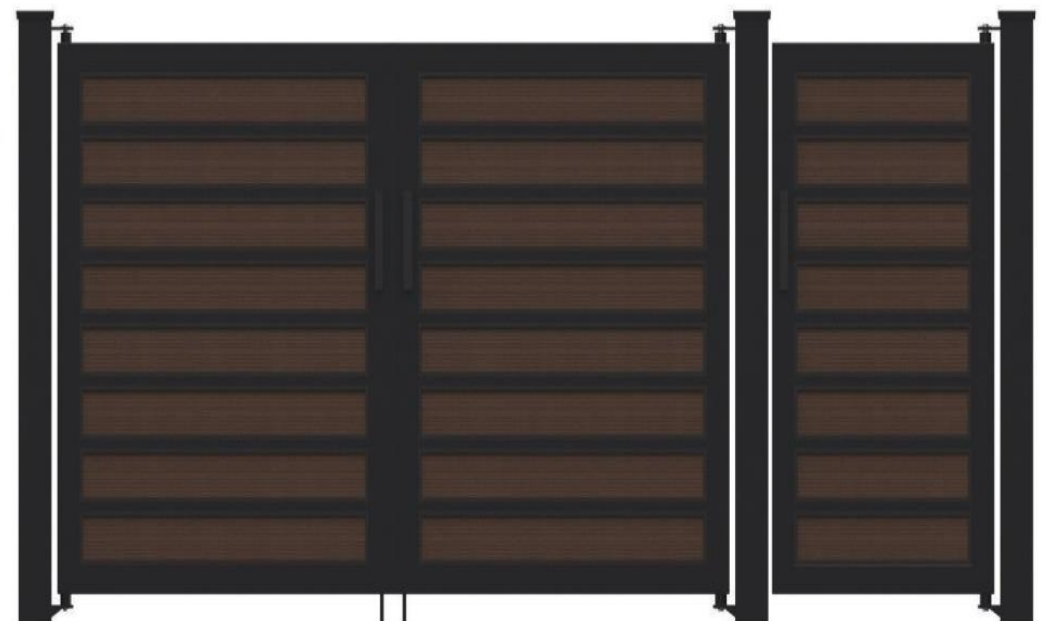

總裁門

使用堅固的框架,展現高檔氛圍。

時尚的手把

門框擋板

塑木框架

WF-總裁門-SA-01 H1830 x W3000+1000

WF-總裁門-SA-02 H1800 x W3000+1000

WF-總裁門-SA-03

H1800xW3000+1000

STEEL, ECO WOOD

WF-總裁門-SA-13

H1800xW3000+1000

STEEL, ECO WOOD

WF-總裁門-SA-14

H1850xW3000+1000

STEEL, ECO WOOD