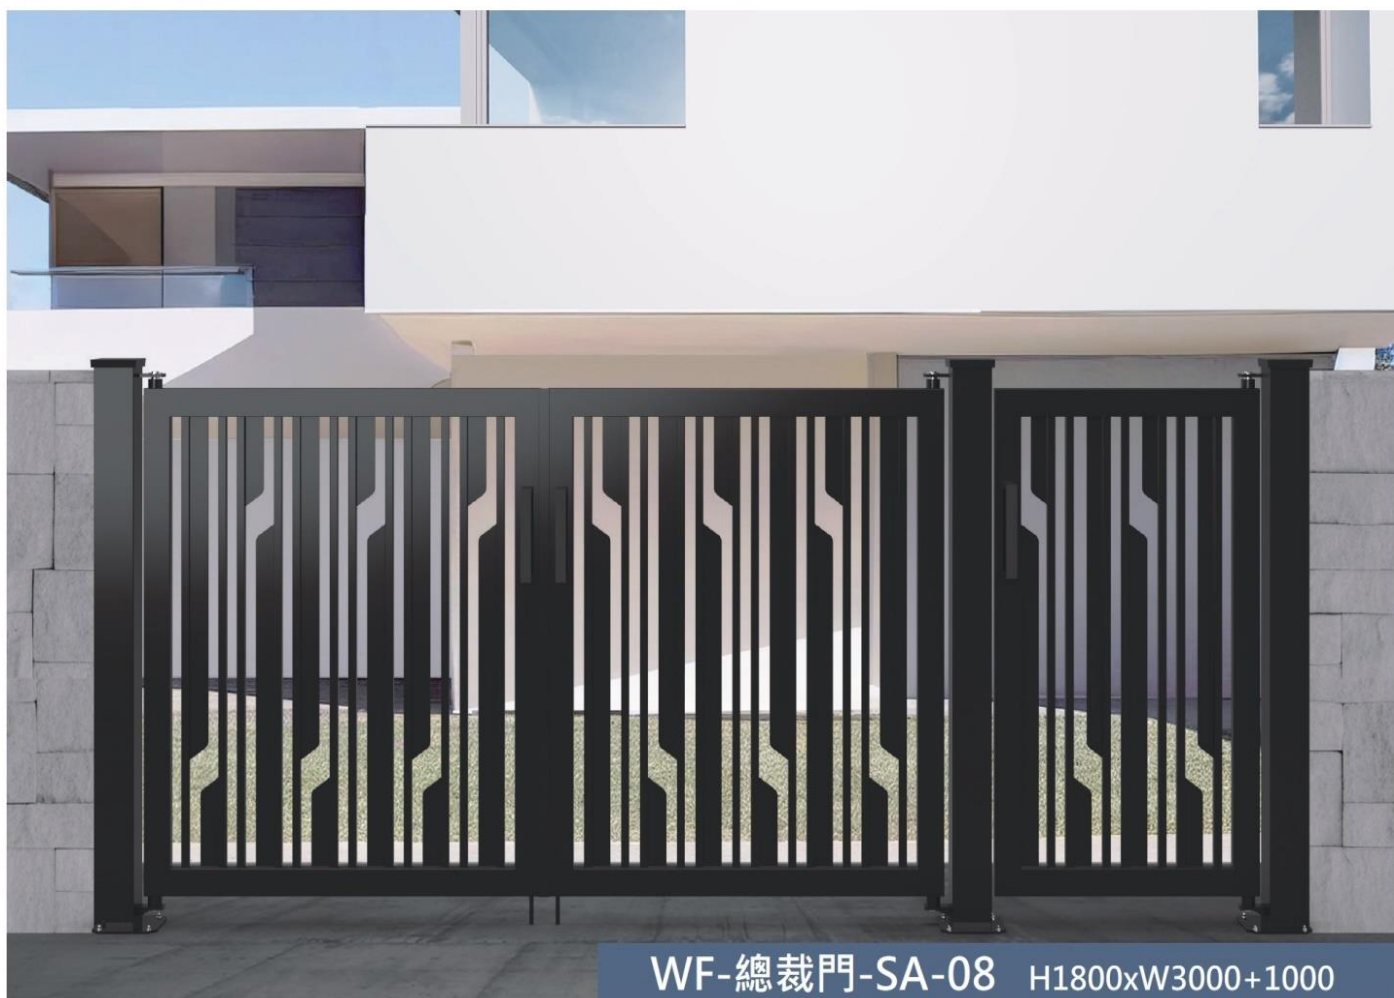

總裁門

使用堅固的框架,展現高檔氛圍。

時尚的手把

門框擋板

塑木框架

WF-總裁門-SA-01 H1830 x W3000+1000

WF-總裁門-SA-02 H1800 x W3000+1000

WF-總裁門-SA-03

H1800 x W3000+1000

STEEL

WF-總裁門-SA-04

H1800 x W3000+1000

STEEL, ECO WOOD

WF-總裁門-SA-05 H1780 x W3000+1000

高級獨特門柱蓋設計

金屬板與塑木框架結合

適用圖案金屬板

WF-總裁門-SA-06

H1800 x W3000+1000

STEEL

WF-總裁門-SA-07

H1740 x W3000+1000

STEEL, ECO WOOD

WF-總裁門-SA-08 H1800xW3000+1000

WF-總裁門-SA-09

H1800xW3000+1000

STEEL, ECO WOOD

WF-總裁門-SA-10

H1800xW3000+1000

STEEL

WF-總裁門-SA-11 H1800xW3000+1000

WF-總裁門-SA-12