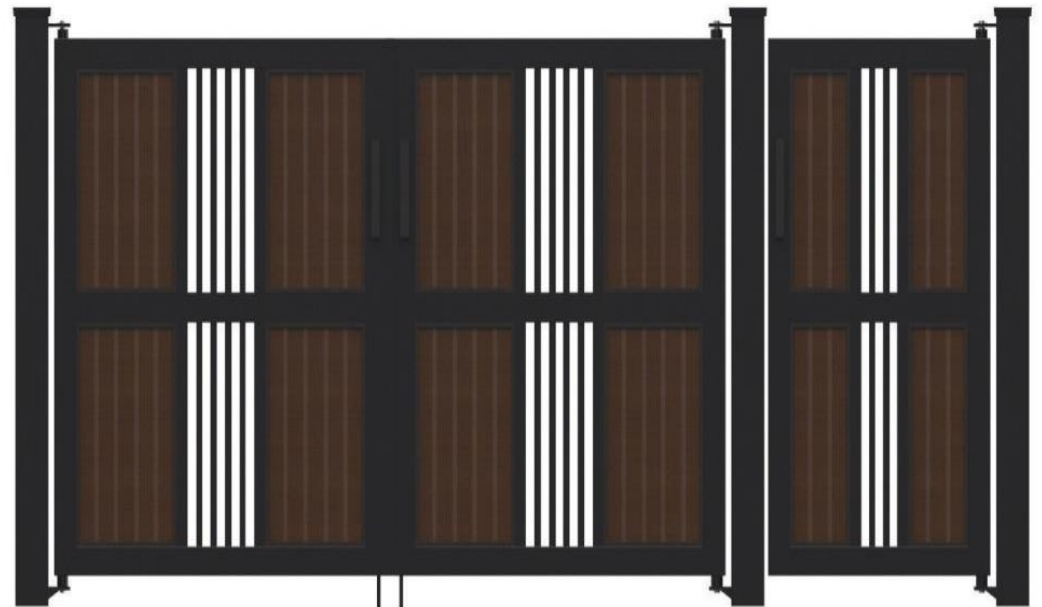

H1800xW3000+1000

STEEL, ECO WOOD

WF-總裁門-SA-13

H1800xW3000+1000

STEEL, ECO WOOD

WF-總裁門-SA-14

H1850xW3000+1000

STEEL, ECO WOOD