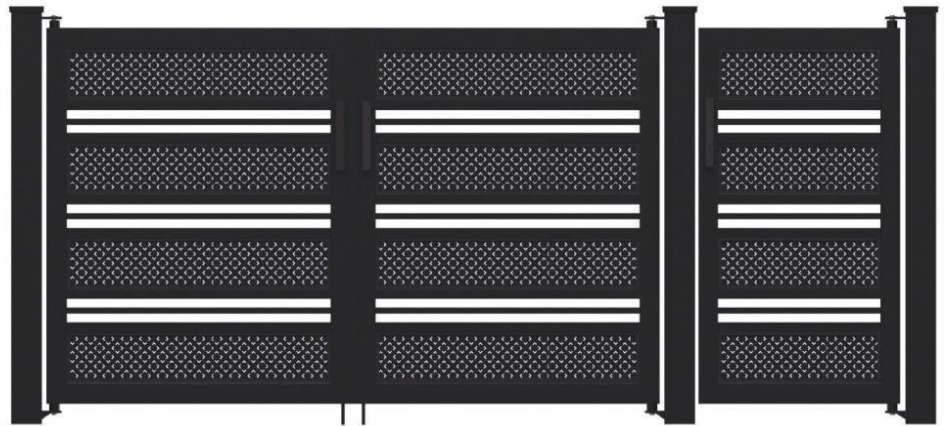

總裁門

使用堅固的框架,展現高檔氛圍。

時尚的手把

門框擋板

塑木框架

WF-總裁門-SA-01 H1830 x W3000+1000

WF-總裁門-SA-02 H1800 x W3000+1000

WF-總裁門-SA-03

H1800 x W3000+1000

STEEL

WF-總裁門-SA-04

H1800 x W3000+1000

STEEL, ECO WOOD

WF-總裁門-SA-05 H1780 x W3000+1000

高級獨特門柱蓋設計

金屬板與塑木框架結合

適用圖案金屬板

WF-總裁門-SA-06

H1800 x W3000+1000

STEEL

WF-總裁門-SA-07

H1740 x W3000+1000

STEEL, ECO WOOD

WF-總裁門-SA-08 H1800xW3000+1000