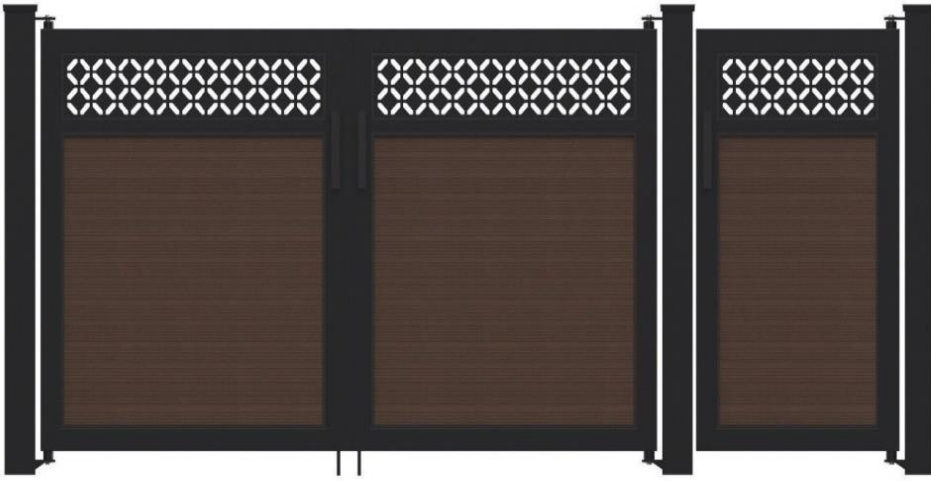

H1800 x W3000+1000

STEEL

WF-總裁門-SA-04

H1800 x W3000+1000

STEEL, ECO WOOD

WF-總裁門-SA-05 H1780 x W3000+1000

高級獨特門柱蓋設計

金屬板與塑木框架結合

適用圖案金屬板

WF-總裁門-SA-06

H1800 x W3000+1000

STEEL

WF-總裁門-SA-07

H1740 x W3000+1000

STEEL, ECO WOOD

WF-總裁門-SA-08 H1800xW3000+1000

WF-總裁門-SA-09

H1800xW3000+1000

STEEL, ECO WOOD

WF-總裁門-SA-10

H1800xW3000+1000

STEEL

WF-總裁門-SA-11 H1800xW3000+1000

WF-總裁門-SA-12