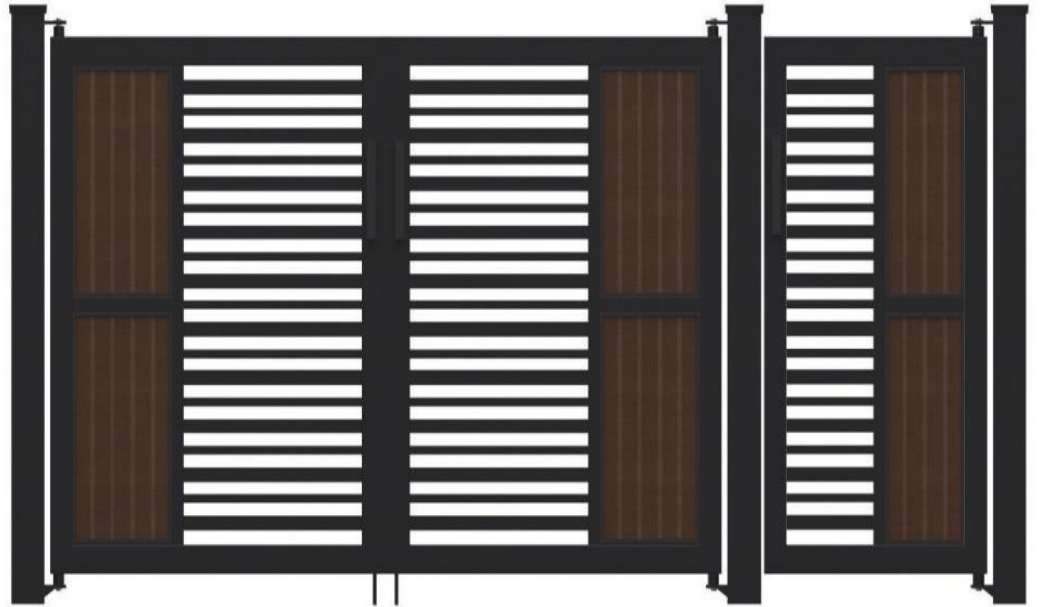

WF-總裁門-SA-12

H1800xW3000+1000

STEEL, ECO WOOD