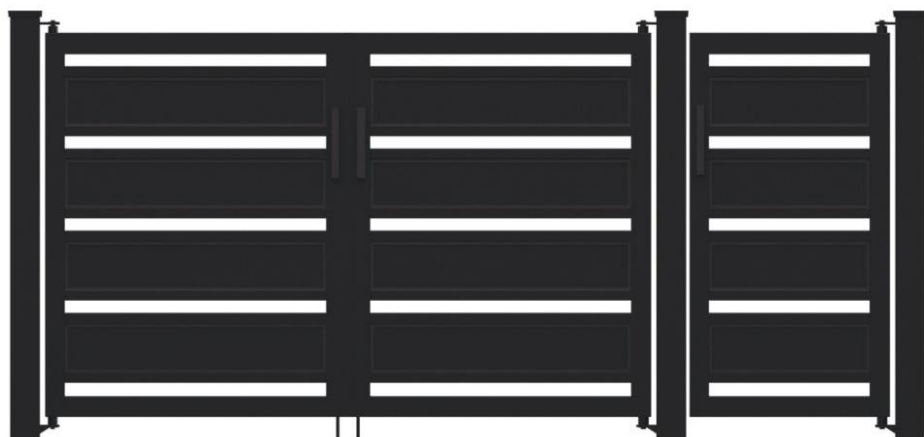

總裁門

使用堅固的框架,展現高檔氛圍。

時尚的手把

門框擋板

塑木框架

WF-總裁門-SA-01 H1830 x W3000+1000

WF-總裁門-SA-02 H1800 x W3000+1000

WF-總裁門-SA-03

H1800 x W3000+1000

STEEL

WF-總裁門-SA-04

H1800 x W3000+1000

STEEL, ECO WOOD

WF-總裁門-SA-05 H1780 x W3000+1000

高級獨特門柱蓋設計

金屬板與塑木框架結合

適用圖案金屬板

WF-總裁門-SA-06

H1800 x W3000+1000

STEEL

WF-總裁門-SA-07

H1740 x W3000+1000

STEEL, ECO WOOD

WF-總裁門-SA-08 H1800xW3000+1000