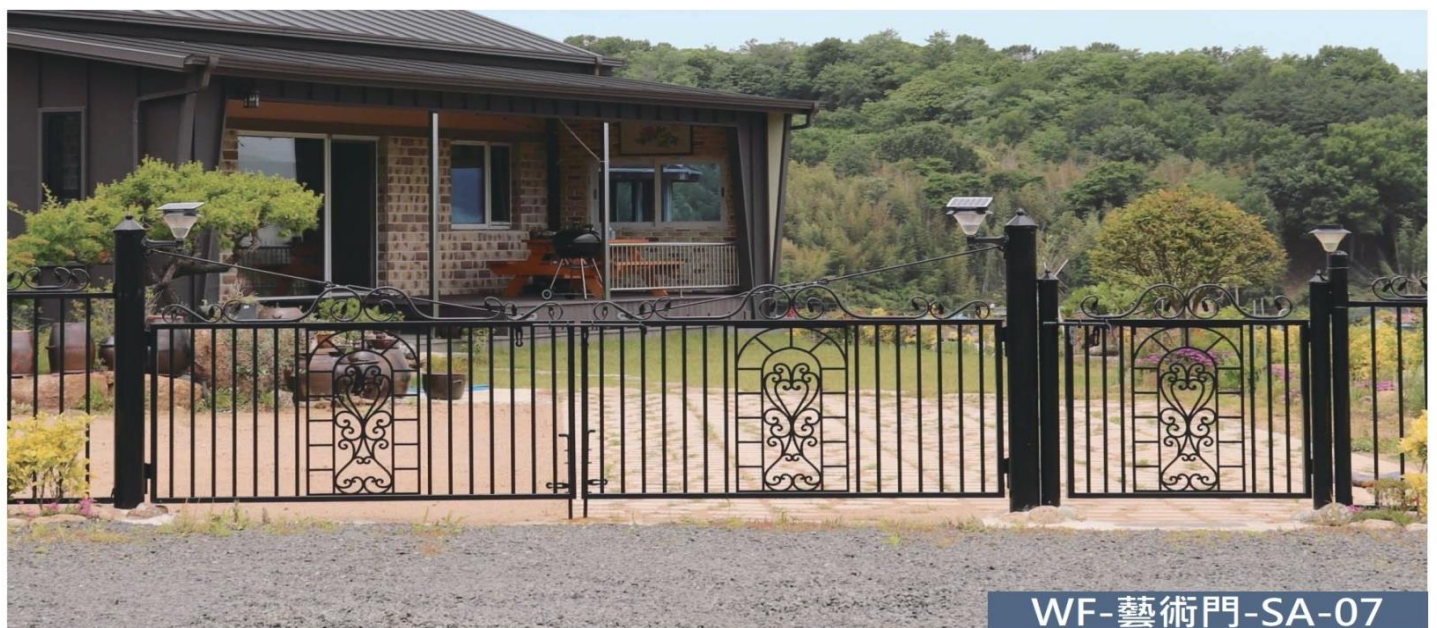

H1140xW520

H1140xW520