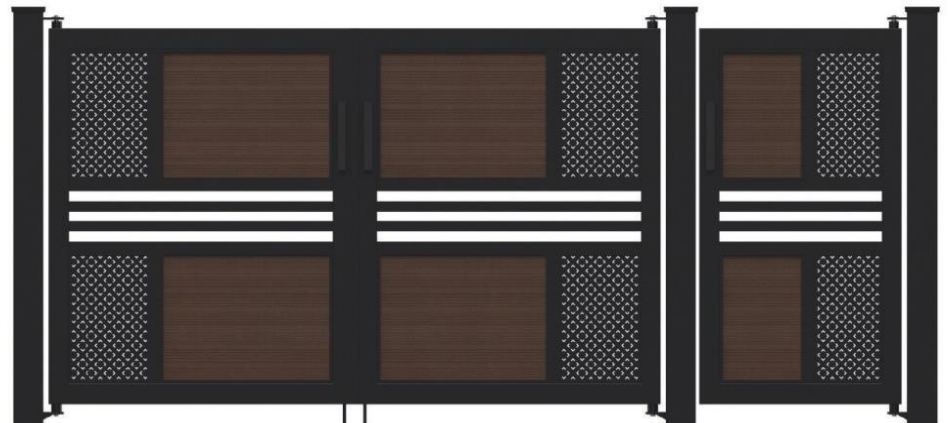

總裁門

使用堅固的框架,展現高檔氛圍。

時尚的手把

門框擋板

塑木框架

WF-總裁門-SA-01 H1830 x W3000+1000

WF-總裁門-SA-02 H1800 x W3000+1000

WF-總裁門-SA-03

H1800 x W3000+1000

STEEL

WF-總裁門-SA-04

H1800 x W3000+1000

STEEL, ECO WOOD

WF-總裁門-SA-05 H1780 x W3000+1000

高級獨特門柱蓋設計

金屬板與塑木框架結合

適用圖案金屬板

WF-總裁門-SA-06

H1800 x W3000+1000

STEEL

WF-總裁門-SA-07

H1740 x W3000+1000

STEEL, ECO WOOD

WF-總裁門-SA-08 H1800xW3000+1000