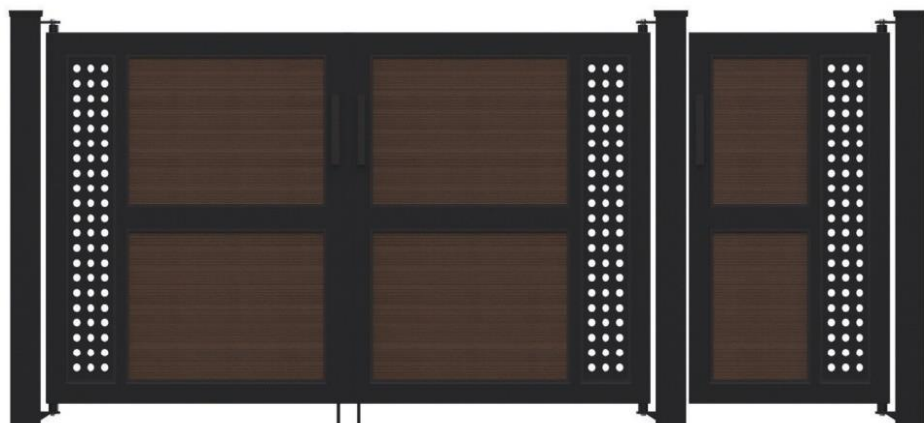

總裁門

使用堅固的框架,展現高檔氛圍。

時尚的手把

門框擋板

塑木框架

WF-總裁門-SA-01 H1830 x W3000+1000

WF-總裁門-SA-02 H1800 x W3000+1000

WF-總裁門-SA-03

H1800 x W3000+1000

STEEL

WF-總裁門-SA-04

H1800 x W3000+1000

STEEL, ECO WOOD

WF-總裁門-SA-05 H1780 x W3000+1000

高級獨特門柱蓋設計

金屬板與塑木框架結合

適用圖案金屬板

WF-總裁門-SA-06

H1800 x W3000+1000

STEEL

WF-總裁門-SA-07

H1740 x W3000+1000

STEEL, ECO WOOD

WF-總裁門-SA-08 H1800xW3000+1000

WF-總裁門-SA-09

H1800xW3000+1000

STEEL, ECO WOOD

WF-總裁門-SA-10

H1800xW3000+1000

STEEL

WF-總裁門-SA-11 H1800xW3000+1000

WF-總裁門-SA-12